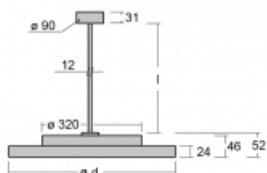

# Rundo 24

290-280K-10GGM3/840, W +  
00-00384-1000/RUN, W

Kruhová svítidla s hliníkovým profilem nabízíme o výšce 24 mm. Svítidla Rundo24 vynikají výborným měrným výkonem až 145 lm/W a dokáží dodat prostoru lehkost a působivost. Svítidla jsou závěsná či odsazená, s přímým nebo přímo-nepřímým vyzařováním, které vytváří zajímavý efekt světelné aury. Kruhové svítidlo s opálovým difuzorem PMMA či mikroprismou se hodí do komerčních prostor i domácností. Svítidlo je možné vybavit pohybovým čidlem, čidlem denního osvětlení nebo technologií Bluetooth, která umožňuje snadné ovládání svítidla pomocí chytrého zařízení.

## Technický výkres

Typ montáže	Závěsné
Typ vyzařování	Přímé
Tvar svítidla	Kruhové
Barva svítidla	Bílá
Materiál	Hliník
Životnost	L80/B20 50 000 hodin
Záruka	2 roky
Popis svítidla	Svítidlo závěsné
Rozměry	ø 804 mm × 24 mm
Světelný zdroj	LED MODUL
Druh optiky	Opálový difusor
Světelný tok*	5090 lm
Teplota chromatičnosti	4000 K studená bílá
Měrný výkon	143 lm/W
MacAdam zdroje	3
Index podání barev	80
Příkon svítidla*	35.5 W
Zapojení svítidla	ON/OFF + 3h nouze
Elektrické napětí	220-240V
Frekvence	50/60Hz