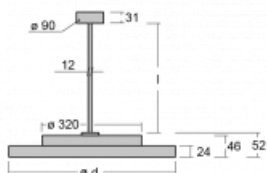

Svítidlo

Rundo 24

290-280K-10GGM3/830, W +
00-00384-1000/RUN, W

Kruhová svítidla s hliníkovým profilem nabízíme o výšce 24 mm. Svítidla Rundo24 vynikají výborným měrným výkonem až 145 lm/W a dokáží dodat prostoru lehkost a působivost. Svítidla jsou závěsná či odsazená, s přímým nebo přímo-nepřímým vyzařováním, které vytváří zajímavý efekt světelné aury. Kruhové svítidlo s opálovým difuzorem PMMA či mikroprismou se hodí do komerčních prostor i domácností. Svítidlo je možné vybavit pohybovým čidlem, čidlem denního osvětlení nebo technologií Bluetooth, která umožňuje snadné ovládání svítidla pomocí chytrého zařízení.

Technický výkres

Typ montáže	Závěsné
Typ vyzařování	Přímé
Tvar svítidla	Kruhové
Barva svítidla	Bílá
Materiál	Hliník
Životnost	L80/B20 50 000 hodin
Záruka	2 roky
Popis svítidla	Svítidlo závěsné
Rozměry	ø 804 mm × 24 mm
Světelný zdroj	LED MODUL
Druh optiky	Opálový difusor
Světelný tok*	5000 lm
Teplota chromatičnosti	3000 K teplá bílá
Měrný výkon	137 lm/W
MacAdam zdroje	3
Index podání barev	80
Příkon svítidla*	36.4 W
Zapojení svítidla	ON/OFF + 3h nouze
Elektrické napětí	220-240V
Frekvence	50/60Hz