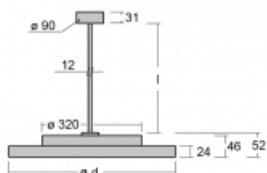

Svítidlo

Rundo 24

290-280K-10GGE/830, W +
00-00384-1000/RUN, W

Kruhová svítidla s hliníkovým profilem nabízíme o výšce 24 mm. Svítidla Rundo24 vynikají výborným měrným výkonem až 145 lm/W a dokáží dodat prostoru lehkost a působivost. Svítidla jsou závěsná či odsazená, s přímým nebo přímo-nepřímým vyzařováním, které vytváří zajímavý efekt světelné aury. Kruhové svítidlo s opálovým difuzorem PMMA či mikroprismou se hodí do komerčních prostor i domácností. Svítidlo je možné vybavit pohybovým čidlem, čidlem denního osvětlení nebo technologií Bluetooth, která umožňuje snadné ovládání svítidla pomocí chytrého zařízení.

Technický výkres

Typ montáže	Závěsné
Typ vyzařování	Přímé
Tvar svítidla	Kruhové
Barva svítidla	Bílá
Materiál	Hliník
Životnost	L80/B20 50 000 hodin
Záruka	5 let
Popis svítidla	Svítidlo závěsné
Rozměry	ø 804 mm × 24 mm
Světelný zdroj	LED MODUL
Druh optiky	Opálový difusor
Světelný tok*	5000 lm
Teplota chromatičnosti	3000 K teplá bílá
Měrný výkon	137 lm/W
MacAdam zdroje	3
Index podání barev	80
Příkon svítidla*	36.4 W
Zapojení svítidla	ON/OFF
Elektrické napětí	220-240V
Frekvence	50/60Hz