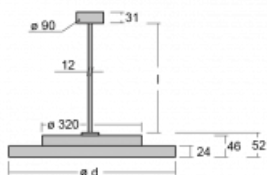

Svítidlo

Rundo 24

290-280K-10GEM3/840, W +
00-00384-1000/RUN, W

Kruhová svítidla s hliníkovým profilem nabízíme o výšce 24 mm. Svítidla Rundo24 vynikají výborným měrným výkonem až 145 lm/W a dokáží dodat prostoru lehkost a působivost. Svítidla jsou závěsná či odsazená, s přímým nebo přímo-nepřímým vyzařováním, které vytváří zajímavý efekt světelné aury. Kruhové svítidlo s opálovým difuzorem PMMA či mikroprismou se hodí do komerčních prostor i domácností. Svítidlo je možné vybavit pohybovým čidlem, čidlem denního osvětlení nebo technologií Bluetooth, která umožňuje snadné ovládání svítidla pomocí chytrého zařízení.

Technický výkres

Typ montáže	Závěsné
Typ vyzařování	Přímé
Tvar svítidla	Kruhové
Barva svítidla	Bílá
Materiál	Hliník
Životnost	L80/B20 50 000 hodin
Záruka	2 roky
Popis svítidla	Svítidlo závěsné
Rozměry	ø 804 mm × 24 mm
Světelný zdroj	LED MODUL
Druh optiky	Opálový difusor
Světelný tok*	3510 lm
Teplota chromatičnosti	4000 K studená bílá
Měrný výkon	144 lm/W
MacAdam zdroje	3
Index podání barev	80
Příkon svítidla*	24.3 W
Zapojení svítidla	ON/OFF + 3h nouze
Elektrické napětí	220-240V
Frekvence	50/60Hz