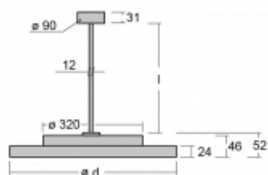

# Rundo 24

290-280K-10GEE/830, W +  
00-00384-1000/RUN, W

Kruhová svítidla s hliníkovým profilem nabízíme o výšce 24 mm. Svítidla Rundo24 vynikají výborným měrným výkonem až 145 lm/W a dokáží dodat prostoru lehkost a působivost. Svítidla jsou závěsná či odsazená, s přímým nebo přímo-nepřímým vyzařováním, které vytváří zajímavý efekt světelné aury. Kruhové svítidlo s opálovým difuzorem PMMA či mikroprismou se hodí do komerčních prostor i domácností. Svítidlo je možné vybavit pohybovým čidlem, čidlem denního osvětlení nebo technologií Bluetooth, která umožňuje snadné ovládání svítidla pomocí chytrého zařízení.

**Technický výkres**

|                        |                      |
|------------------------|----------------------|
| Typ montáže            | Závěsné              |
| Typ vyzařování         | Přímé                |
| Tvar svítidla          | Kruhové              |
| Barva svítidla         | Bílá                 |
| Materiál               | Hliník               |
| Životnost              | L80/B20 50 000 hodin |
| Záruka                 | 5 let                |
| Popis svítidla         | Svítidlo závěsné     |
| Rozměry                | ø 804 mm × 24 mm     |
| Světelný zdroj         | LED MODUL            |
| Druh optiky            | Opálový difusor      |
| Světelný tok*          | 3510 lm              |
| Teplota chromatičnosti | 3000 K teplá bílá    |
| Měrný výkon            | 139 lm/W             |
| MacAdam zdroje         | 3                    |
| Index podání barev     | 80                   |
| Příkon svítidla*       | 25.3 W               |
| Zapojení svítidla      | ON/OFF               |
| Elektrické napětí      | 220-240V             |
| Frekvence              | 50/60Hz              |