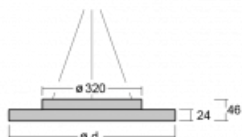

Svítidlo

Rundo 24

290-280K-10GEE/830, B +
00-00334, B

Kruhová svítidla s hliníkovým profilem nabízíme o výšce 24 mm. Svítidla Rundo24 vynikají výborným měrným výkonem až 145 lm/W a dokáží dodat prostoru lehkost a působivost. Svítidla jsou závěsná či odsazená, s přímým nebo přímo-nepřímým vyzařováním, které vytváří zajímavý efekt světelné aury. Kruhové svítidlo s opálovým difuzorem PMMA či mikroprismou se hodí do komerčních prostor i domácností. Svítidlo je možné vybavit pohybovým čidlem, čidlem denního osvětlení nebo technologií Bluetooth, která umožňuje snadné ovládání svítidla pomocí chytrého zařízení.

Technický výkres

Typ montáže	Závěsné
Typ vyzařování	Přímé
Tvar svítidla	Kruhové
Barva svítidla	Černá
Materiál	Hliník
Životnost	L80/B20 50 000 hodin
Záruka	5 let
Popis svítidla	Svítidlo závěsné
Rozměry	ø 804 mm × 24 mm
Světelný zdroj	LED MODUL
Druh optiky	Opálový difusor
Světelný tok*	3510 lm
Teplota chromatičnosti	3000 K teplá bílá
Měrný výkon	139 lm/W
MacAdam zdroje	3
Index podání barev	80
Příkon svítidla*	25.3 W
Zapojení svítidla	ON/OFF
Elektrické napětí	220-240V
Frekvence	50/60Hz