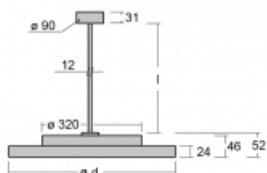

# Rundo 24

290-280I-10GIM3/830, W +  
00-00384-1000/RUN, W

Kruhová svítidla s hliníkovým profilem nabízíme o výšce 24 mm. Svítidla Rundo24 vynikají výborným měrným výkonem až 145 lm/W a dokáží dodat prostoru lehkost a působivost. Svítidla jsou závěsná či odsazená, s přímým nebo přímo-nepřímým vyzařováním, které vytváří zajímavý efekt světelné aury. Kruhové svítidlo s opálovým difuzorem PMMA či mikroprismou se hodí do komerčních prostor i domácností. Svítidlo je možné vybavit pohybovým čidlem, čidlem denního osvětlení nebo technologií Bluetooth, která umožňuje snadné ovládání svítidla pomocí chytrého zařízení.

## Technický výkres

|                        |                      |
|------------------------|----------------------|
| Typ montáže            | Závěsné              |
| Typ vyzařování         | Přímé                |
| Tvar svítidla          | Kruhové              |
| Barva svítidla         | Bílá                 |
| Materiál               | Hliník               |
| Životnost              | L80/B20 50 000 hodin |
| Záruka                 | 2 roky               |
| Popis svítidla         | Svítidlo závěsné     |
| Rozměry                | ø 804 mm × 24 mm     |
| Světelný zdroj         | LED MODUL            |
| Druh optiky            | Mikroprisma          |
| Světelný tok*          | 9560 lm              |
| Teplota chromatičnosti | 3000 K teplá bílá    |
| Měrný výkon            | 143 lm/W             |
| MacAdam zdroje         | 3                    |
| Index podání barev     | 80                   |
| Příkon svítidla*       | 66.8 W               |
| Zapojení svítidla      | ON/OFF + 3h nouze    |
| Elektrické napětí      | 220-240V             |
| Frekvence              | 50/60Hz              |