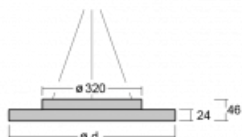

# Rundo 24

290-280I-10GIM3/830, S +  
00-00334, S

Kruhová svítidla s hliníkovým profilem nabízíme o výšce 24 mm. Svítidla Rundo24 vynikají výborným měrným výkonem až 145 lm/W a dokáží dodat prostoru lehkost a působivost. Svítidla jsou závěsná či odsazená, s přímým nebo přímo-nepřímým vyzařováním, které vytváří zajímavý efekt světelné aury. Kruhové svítidlo s opálovým difuzorem PMMA či mikroprismou se hodí do komerčních prostor i domácností. Svítidlo je možné vybavit pohybovým čidlem, čidlem denního osvětlení nebo technologií Bluetooth, která umožňuje snadné ovládání svítidla pomocí chytrého zařízení.

**Technický výkres**

Typ montáže	Závěsné
Typ vyzařování	Přímé
Tvar svítidla	Kruhové
Barva svítidla	Stříbrná
Materiál	Hliník
Životnost	L80/B20 50 000 hodin
Záruka	2 roky
Popis svítidla	Svítidlo závěsné
Rozměry	ø 804 mm × 24 mm
Světelný zdroj	LED MODUL
Druh optiky	Mikroprisma
Světelný tok*	9560 lm
Teplota chromatičnosti	3000 K teplá bílá
Měrný výkon	143 lm/W
MacAdam zdroje	3
Index podání barev	80
Příkon svítidla*	66.8 W
Zapojení svítidla	ON/OFF + 3h nouze
Elektrické napětí	220-240V
Frekvence	50/60Hz