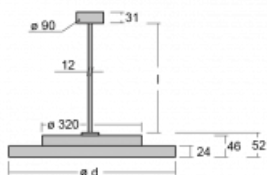

Svítidlo

Rundo 24

290-280I-10GID/830, W +
00-00384-1000/RUN, W

Kruhová svítidla s hliníkovým profilem nabízíme o výšce 24 mm. Svítidla Rundo24 vynikají výborným měrným výkonem až 145 lm/W a dokáží dodat prostoru lehkost a působivost. Svítidla jsou závěsná či odsazená, s přímým nebo přímo-nepřímým vyzařováním, které vytváří zajímavý efekt světelné aury. Kruhové svítidlo s opálovým difuzorem PMMA či mikroprismou se hodí do komerčních prostor i domácností. Svítidlo je možné vybavit pohybovým čidlem, čidlem denního osvětlení nebo technologií Bluetooth, která umožňuje snadné ovládání svítidla pomocí chytrého zařízení.

Technický výkres

Typ montáže	Závěsné
Typ vyzařování	Přímé
Tvar svítidla	Kruhové
Barva svítidla	Bílá
Materiál	Hliník
Životnost	L80/B20 50 000 hodin
Záruka	5 let
Popis svítidla	Svítidlo závěsné
Rozměry	ø 804 mm × 24 mm
Světelný zdroj	LED MODUL
Druh optiky	Mikroprisma
Světelný tok*	9560 lm
Teplota chromatičnosti	3000 K teplá bílá
Měrný výkon	143 lm/W
MacAdam zdroje	3
Index podání barev	80
Příkon svítidla*	66.8 W
Zapojení svítidla	DALI
Elektrické napětí	220-240V
Frekvence	50/60Hz