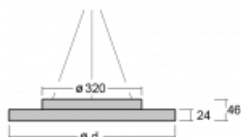

# Rundo 24

290-280I-10GID/830, B +  
00-00334, B

Kruhová svítidla s hliníkovým profilem nabízíme o výšce 24 mm. Svítidla Rundo24 vynikají výborným měrným výkonem až 145 lm/W a dokáží dodat prostoru lehkost a působivost. Svítidla jsou závěsná či odsazená, s přímým nebo přímo-nepřímým vyzařováním, které vytváří zajímavý efekt světelné aury. Kruhové svítidlo s opálovým difuzorem PMMA či mikroprismou se hodí do komerčních prostor i domácností. Svítidlo je možné vybavit pohybovým čidlem, čidlem denního osvětlení nebo technologií Bluetooth, která umožňuje snadné ovládání svítidla pomocí chytrého zařízení.

## Technický výkres

Typ montáže	Závěsné
Typ vyzařování	Přímé
Tvar svítidla	Kruhové
Barva svítidla	Černá
Materiál	Hliník
Životnost	L80/B20 50 000 hodin
Záruka	5 let
Popis svítidla	Svítidlo závěsné
Rozměry	ø 804 mm × 24 mm
Světelný zdroj	LED MODUL
Druh optiky	Mikroprisma
Světelný tok*	9560 lm
Teplota chromatičnosti	3000 K teplá bílá
Měrný výkon	143 lm/W
MacAdam zdroje	3
Index podání barev	80
Příkon svítidla*	66.8 W
Zapojení svítidla	DALI
Elektrické napětí	220-240V
Frekvence	50/60Hz