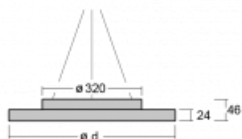

Svítidlo

Rundo 24

290-280I-10GHM3/840, S +
00-00334, S

Kruhová svítidla s hliníkovým profilem nabízíme o výšce 24 mm. Svítidla Rundo24 vynikají výborným měrným výkonem až 145 lm/W a dokáží dodat prostoru lehkost a působivost. Svítidla jsou závěsná či odsazená, s přímým nebo přímo-nepřímým vyzařováním, které vytváří zajímavý efekt světelné aury. Kruhové svítidlo s opálovým difuzorem PMMA či mikroprismou se hodí do komerčních prostor i domácností. Svítidlo je možné vybavit pohybovým čidlem, čidlem denního osvětlení nebo technologií Bluetooth, která umožňuje snadné ovládání svítidla pomocí chytrého zařízení.

Technický výkres

Typ montáže	Závěsné
Typ vyzařování	Přímé
Tvar svítidla	Kruhové
Barva svítidla	Stříbrná
Materiál	Hliník
Životnost	L80/B20 50 000 hodin
Záruka	2 roky
Popis svítidla	Svítidlo závěsné
Rozměry	ø 804 mm × 24 mm
Světelný zdroj	LED MODUL
Druh optiky	Mikroprisma
Světelný tok*	7060 lm
Teplota chromatičnosti	4000 K studená bílá
Měrný výkon	152 lm/W
MacAdam zdroje	3
Index podání barev	80
Příkon svítidla*	46.6 W
Zapojení svítidla	ON/OFF + 3h nouze
Elektrické napětí	220-240V
Frekvence	50/60Hz