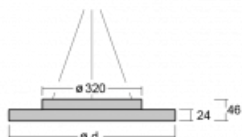

Svítidlo

Rundo 24

290-280I-10GHM3/840, B +
00-00334, B

Kruhová svítidla s hliníkovým profilem nabízíme o výšce 24 mm. Svítidla Rundo24 vynikají výborným měrným výkonem až 145 lm/W a dokáží dodat prostoru lehkost a působivost. Svítidla jsou závěsná či odsazená, s přímým nebo přímo-nepřímým vyzařováním, které vytváří zajímavý efekt světelné aury. Kruhové svítidlo s opálovým difuzorem PMMA či mikroprismou se hodí do komerčních prostor i domácností. Svítidlo je možné vybavit pohybovým čidlem, čidlem denního osvětlení nebo technologií Bluetooth, která umožňuje snadné ovládání svítidla pomocí chytrého zařízení.

Technický výkres

Typ montáže	Závěsné
Typ vyzařování	Přímé
Tvar svítidla	Kruhové
Barva svítidla	Černá
Materiál	Hliník
Životnost	L80/B20 50 000 hodin
Záruka	2 roky
Popis svítidla	Svítidlo závěsné
Rozměry	ø 804 mm × 24 mm
Světelný zdroj	LED MODUL
Druh optiky	Mikroprisma
Světelný tok*	7060 lm
Teplota chromatičnosti	4000 K studená bílá
Měrný výkon	152 lm/W
MacAdam zdroje	3
Index podání barev	80
Příkon svítidla*	46.6 W
Zapojení svítidla	ON/OFF + 3h nouze
Elektrické napětí	220-240V
Frekvence	50/60Hz