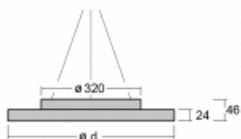

Svítidlo

Rundo 24

290-280I-10GHM3/830, S +
00-00334, S

Kruhová svítidla s hliníkovým profilem nabízíme o výšce 24 mm. Svítidla Rundo24 vynikají výborným měrným výkonem až 145 lm/W a dokáží dodat prostoru lehkost a působivost. Svítidla jsou závěsná či odsazená, s přímým nebo přímo-nepřímým vyzařováním, které vytváří zajímavý efekt světelné aury. Kruhové svítidlo s opálovým difuzorem PMMA či mikroprismou se hodí do komerčních prostor i domácností. Svítidlo je možné vybavit pohybovým čidlem, čidlem denního osvětlení nebo technologií Bluetooth, která umožňuje snadné ovládání svítidla pomocí chytrého zařízení.

Technický výkres

Typ montáže	Závěsné
Typ vyzařování	Přímé
Tvar svítidla	Kruhové
Barva svítidla	Stříbrná
Materiál	Hliník
Životnost	L80/B20 50 000 hodin
Záruka	2 roky
Popis svítidla	Svítidlo závěsné
Rozměry	ø 804 mm × 24 mm
Světelný zdroj	LED MODUL
Druh optiky	Mikroprisma
Světelný tok*	7020 lm
Teplota chromatičnosti	3000 K teplá bílá
Měrný výkon	145 lm/W
MacAdam zdroje	3
Index podání barev	80
Příkon svítidla*	48.3 W
Zapojení svítidla	ON/OFF + 3h nouze
Elektrické napětí	220-240V
Frekvence	50/60Hz