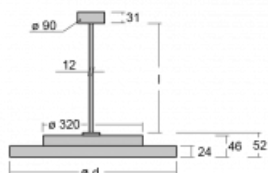

Svítidlo

Rundo 24

290-280I-10GHE/840, W +
00-00384-1000/RUN, W

Kruhová svítidla s hliníkovým profilem nabízíme o výšce 24 mm. Svítidla Rundo24 vynikají výborným měrným výkonem až 145 lm/W a dokáží dodat prostoru lehkost a působivost. Svítidla jsou závěsná či odsazená, s přímým nebo přímo-nepřímým vyzařováním, které vytváří zajímavý efekt světelné aury. Kruhové svítidlo s opálovým difuzorem PMMA či mikroprismou se hodí do komerčních prostor i domácností. Svítidlo je možné vybavit pohybovým čidlem, čidlem denního osvětlení nebo technologií Bluetooth, která umožňuje snadné ovládání svítidla pomocí chytrého zařízení.

Technický výkres

Typ montáže	Závěsné
Typ vyzařování	Přímé
Tvar svítidla	Kruhové
Barva svítidla	Bílá
Materiál	Hliník
Životnost	L80/B20 50 000 hodin
Záruka	5 let
Popis svítidla	Svítidlo závěsné
Rozměry	ø 804 mm × 24 mm
Světelný zdroj	LED MODUL
Druh optiky	Mikroprisma
Světelný tok*	7060 lm
Teplota chromatičnosti	4000 K studená bílá
Měrný výkon	152 lm/W
MacAdam zdroje	3
Index podání barev	80
Příkon svítidla*	46.6 W
Zapojení svítidla	ON/OFF
Elektrické napětí	220-240V
Frekvence	50/60Hz