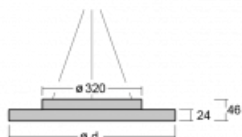

# Rundo 24

290-280I-10GHD/840, B +  
00-00334, B

Kruhová svítidla s hliníkovým profilem nabízíme o výšce 24 mm. Svítidla Rundo24 vynikají výborným měrným výkonem až 145 lm/W a dokáží dodat prostoru lehkost a působivost. Svítidla jsou závěsná či odsazená, s přímým nebo přímo-nepřímým vyzařováním, které vytváří zajímavý efekt světelné aury. Kruhové svítidlo s opálovým difuzorem PMMA či mikroprismou se hodí do komerčních prostor i domácností. Svítidlo je možné vybavit pohybovým čidlem, čidlem denního osvětlení nebo technologií Bluetooth, která umožňuje snadné ovládání svítidla pomocí chytrého zařízení.

**Technický výkres**

Typ montáže	Závěsné
Typ vyzařování	Přímé
Tvar svítidla	Kruhové
Barva svítidla	Černá
Materiál	Hliník
Životnost	L80/B20 50 000 hodin
Záruka	5 let
Popis svítidla	Svítidlo závěsné
Rozměry	ø 804 mm × 24 mm
Světelný zdroj	LED MODUL
Druh optiky	Mikroprisma
Světelný tok*	7060 lm
Teplota chromatičnosti	4000 K studená bílá
Měrný výkon	152 lm/W
MacAdam zdroje	3
Index podání barev	80
Příkon svítidla*	46.6 W
Zapojení svítidla	DALI
Elektrické napětí	220-240V
Frekvence	50/60Hz