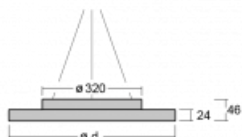

Svítidlo

Rundo 24

290-280I-10GHD/830, W +
00-00334, W

Kruhová svítidla s hliníkovým profilem nabízíme o výšce 24 mm. Svítidla Rundo24 vynikají výborným měrným výkonem až 145 lm/W a dokáží dodat prostoru lehkost a působivost. Svítidla jsou závěsná či odsazená, s přímým nebo přímo-nepřímým vyzařováním, které vytváří zajímavý efekt světelné aury. Kruhové svítidlo s opálovým difuzorem PMMA či mikroprismou se hodí do komerčních prostor i domácností. Svítidlo je možné vybavit pohybovým čidlem, čidlem denního osvětlení nebo technologií Bluetooth, která umožňuje snadné ovládání svítidla pomocí chytrého zařízení.

Technický výkres

Typ montáže	Závěsné
Typ vyzařování	Přímé
Tvar svítidla	Kruhové
Barva svítidla	Bílá
Materiál	Hliník
Životnost	L80/B20 50 000 hodin
Záruka	5 let
Popis svítidla	Svítidlo závěsné
Rozměry	ø 804 mm × 24 mm
Světelný zdroj	LED MODUL
Druh optiky	Mikroprisma
Světelný tok*	7020 lm
Teplota chromatičnosti	3000 K teplá bílá
Měrný výkon	145 lm/W
MacAdam zdroje	3
Index podání barev	80
Příkon svítidla*	48.3 W
Zapojení svítidla	DALI
Elektrické napětí	220-240V
Frekvence	50/60Hz