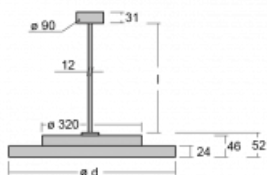

# Rundo 24

290-280I-10GGM3/840, W +  
00-00384-1000/RUN, W

Kruhová svítidla s hliníkovým profilem nabízíme o výšce 24 mm. Svítidla Rundo24 vynikají výborným měrným výkonem až 145 lm/W a dokáží dodat prostoru lehkost a působivost. Svítidla jsou závěsná či odsazená, s přímým nebo přímo-nepřímým vyzařováním, které vytváří zajímavý efekt světelné aury. Kruhové svítidlo s opálovým difuzorem PMMA či mikroprismou se hodí do komerčních prostor i domácností. Svítidlo je možné vybavit pohybovým čidlem, čidlem denního osvětlení nebo technologií Bluetooth, která umožňuje snadné ovládání svítidla pomocí chytrého zařízení.

## Technický výkres

Typ montáže	Závěsné
Typ vyzařování	Přímé
Tvar svítidla	Kruhové
Barva svítidla	Bílá
Materiál	Hliník
Životnost	L80/B20 50 000 hodin
Záruka	2 roky
Popis svítidla	Svítidlo závěsné
Rozměry	ø 804 mm × 24 mm
Světelný zdroj	LED MODUL
Druh optiky	Mikroprisma
Světelný tok*	5030 lm
Teplota chromatičnosti	4000 K studená bílá
Měrný výkon	153 lm/W
MacAdam zdroje	3
Index podání barev	80
Příkon svítidla*	32.8 W
Zapojení svítidla	ON/OFF + 3h nouze
Elektrické napětí	220-240V
Frekvence	50/60Hz