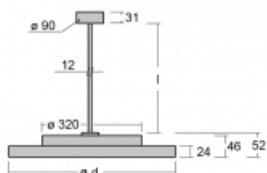

Svítidlo

Rundo 24

290-280I-10GGE/830, W +
00-00384-1000/RUN, W

Kruhová svítidla s hliníkovým profilem nabízíme o výšce 24 mm. Svítidla Rundo24 vynikají výborným měrným výkonem až 145 lm/W a dokáží dodat prostoru lehkost a působivost. Svítidla jsou závěsná či odsazená, s přímým nebo přímo-nepřímým vyzařováním, které vytváří zajímavý efekt světelné aury. Kruhové svítidlo s opálovým difuzorem PMMA či mikroprismou se hodí do komerčních prostor i domácností. Svítidlo je možné vybavit pohybovým čidlem, čidlem denního osvětlení nebo technologií Bluetooth, která umožňuje snadné ovládání svítidla pomocí chytrého zařízení.

Technický výkres

Typ montáže	Závěsné
Typ vyzařování	Přímé
Tvar svítidla	Kruhové
Barva svítidla	Bílá
Materiál	Hliník
Životnost	L80/B20 50 000 hodin
Záruka	5 let
Popis svítidla	Svítidlo závěsné
Rozměry	ø 804 mm × 24 mm
Světelný zdroj	LED MODUL
Druh optiky	Mikroprisma
Světelný tok*	5020 lm
Teplota chromatičnosti	3000 K teplá bílá
Měrný výkon	147 lm/W
MacAdam zdroje	3
Index podání barev	80
Příkon svítidla*	34.2 W
Zapojení svítidla	ON/OFF
Elektrické napětí	220-240V
Frekvence	50/60Hz