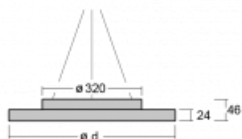

Svítidlo

Rundo 24

290-280I-10GGD/840, W +
00-00334, W

Kruhová svítidla s hliníkovým profilem nabízíme o výšce 24 mm. Svítidla Rundo24 vynikají výborným měrným výkonem až 145 lm/W a dokáží dodat prostoru lehkost a působivost. Svítidla jsou závěsná či odsazená, s přímým nebo přímo-nepřímým vyzařováním, které vytváří zajímavý efekt světelné aury. Kruhové svítidlo s opálovým difuzorem PMMA či mikroprismou se hodí do komerčních prostor i domácností. Svítidlo je možné vybavit pohybovým čidlem, čidlem denního osvětlení nebo technologií Bluetooth, která umožňuje snadné ovládání svítidla pomocí chytrého zařízení.

Technický výkres

Typ montáže	Závěsné
Typ vyzařování	Přímé
Tvar svítidla	Kruhové
Barva svítidla	Bílá
Materiál	Hliník
Životnost	L80/B20 50 000 hodin
Záruka	5 let
Popis svítidla	Svítidlo závěsné
Rozměry	ø 804 mm × 24 mm
Světelný zdroj	LED MODUL
Druh optiky	Mikroprisma
Světelný tok*	5030 lm
Teplota chromatičnosti	4000 K studená bílá
Měrný výkon	153 lm/W
MacAdam zdroje	3
Index podání barev	80
Příkon svítidla*	32.8 W
Zapojení svítidla	DALI
Elektrické napětí	220-240V
Frekvence	50/60Hz