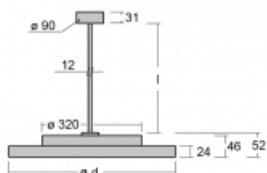

# Rundo 24

290-280I-10GEM3/840, W +  
00-00384-1000/RUN, W

Kruhová svítidla s hliníkovým profilem nabízíme o výšce 24 mm. Svítidla Rundo24 vynikají výborným měrným výkonem až 145 lm/W a dokáží dodat prostoru lehkost a působivost. Svítidla jsou závěsná či odsazená, s přímým nebo přímo-nepřímým vyzařováním, které vytváří zajímavý efekt světelné aury. Kruhové svítidlo s opálovým difuzorem PMMA či mikroprismou se hodí do komerčních prostor i domácností. Svítidlo je možné vybavit pohybovým čidlem, čidlem denního osvětlení nebo technologií Bluetooth, která umožňuje snadné ovládání svítidla pomocí chytrého zařízení.

## Technický výkres

Typ montáže	Závěsné
Typ vyzařování	Přímé
Tvar svítidla	Kruhové
Barva svítidla	Bílá
Materiál	Hliník
Životnost	L80/B20 50 000 hodin
Záruka	2 roky
Popis svítidla	Svítidlo závěsné
Rozměry	ø 804 mm × 24 mm
Světelný zdroj	LED MODUL
Druh optiky	Mikroprisma
Světelný tok*	3550 lm
Teplota chromatičnosti	4000 K studená bílá
Měrný výkon	154 lm/W
MacAdam zdroje	3
Index podání barev	80
Příkon svítidla*	23 W
Zapojení svítidla	ON/OFF + 3h nouze
Elektrické napětí	220-240V
Frekvence	50/60Hz