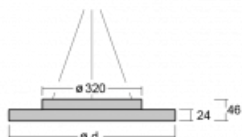

# Rundo 24

290-280I-10GEM3/830, W +  
00-00334, W

Kruhová svítidla s hliníkovým profilem nabízíme o výšce 24 mm. Svítidla Rundo24 vynikají výborným měrným výkonem až 145 lm/W a dokáží dodat prostoru lehkost a působivost. Svítidla jsou závěsná či odsazená, s přímým nebo přímo-nepřímým vyzařováním, které vytváří zajímavý efekt světelné aury. Kruhové svítidlo s opálovým difuzorem PMMA či mikroprismou se hodí do komerčních prostor i domácností. Svítidlo je možné vybavit pohybovým čidlem, čidlem denního osvětlení nebo technologií Bluetooth, která umožňuje snadné ovládání svítidla pomocí chytrého zařízení.

**Technický výkres**

Typ montáže	Závěsné
Typ vyzařování	Přímé
Tvar svítidla	Kruhové
Barva svítidla	Bílá
Materiál	Hliník
Životnost	L80/B20 50 000 hodin
Záruka	2 roky
Popis svítidla	Svítidlo závěsné
Rozměry	ø 804 mm × 24 mm
Světelný zdroj	LED MODUL
Druh optiky	Mikroprisma
Světelný tok*	3530 lm
Teplota chromatičnosti	3000 K teplá bílá
Měrný výkon	148 lm/W
MacAdam zdroje	3
Index podání barev	80
Příkon svítidla*	23.9 W
Zapojení svítidla	ON/OFF + 3h nouze
Elektrické napětí	220-240V
Frekvence	50/60Hz