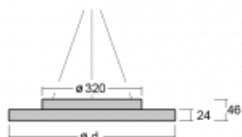

Svítidlo

Rundo 24

 290-280I-10GEE/840, B +
00-00334, B

Kruhová svítidla s hliníkovým profilem nabízíme o výšce 24 mm. Svítidla Rundo24 vynikají výborným měrným výkonem až 145 lm/W a dokáží dodat prostoru lehkost a působivost. Svítidla jsou závěsná či odsazená, s přímým nebo přímo-nepřímým vyzařováním, které vytváří zajímavý efekt světelné aury. Kruhové svítidlo s opálovým difuzorem PMMA či mikroprismou se hodí do komerčních prostor i domácností. Svítidlo je možné vybavit pohybovým čidlem, čidlem denního osvětlení nebo technologií Bluetooth, která umožňuje snadné ovládání svítidla pomocí chytrého zařízení.

Technický výkres

Typ montáže	Závěsné
Typ vyzařování	Přímé
Tvar svítidla	Kruhové
Barva svítidla	Černá
Materiál	Hliník
Životnost	L80/B20 50 000 hodin
Záruka	5 let
Popis svítidla	Svítidlo závěsné
Rozměry	ø 804 mm × 24 mm
Světelný zdroj	LED MODUL
Druh optiky	Mikroprisma
Světelný tok*	3550 lm
Teplota chromatičnosti	4000 K studená bílá
Měrný výkon	154 lm/W
MacAdam zdroje	3
Index podání barev	80
Příkon svítidla*	23 W
Zapojení svítidla	ON/OFF
Elektrické napětí	220-240V
Frekvence	50/60Hz