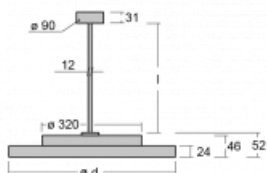

# Rundo 24

290-280I-10GEE/830, W +  
00-00384-1000/RUN, W

Kruhová svítidla s hliníkovým profilem nabízíme o výšce 24 mm. Svítidla Rundo24 vynikají výborným měrným výkonem až 145 lm/W a dokáží dodat prostoru lehkost a působivost. Svítidla jsou závěsná či odsazená, s přímým nebo přímo-nepřímým vyzařováním, které vytváří zajímavý efekt světelné aury. Kruhové svítidlo s opálovým difuzorem PMMA či mikroprismou se hodí do komerčních prostor i domácností. Svítidlo je možné vybavit pohybovým čidlem, čidlem denního osvětlení nebo technologií Bluetooth, která umožňuje snadné ovládání svítidla pomocí chytrého zařízení.

## Technický výkres

Typ montáže	Závěsné
Typ vyzařování	Přímé
Tvar svítidla	Kruhové
Barva svítidla	Bílá
Materiál	Hliník
Životnost	L80/B20 50 000 hodin
Záruka	5 let
Popis svítidla	Svítidlo závěsné
Rozměry	ø 804 mm × 24 mm
Světelný zdroj	LED MODUL
Druh optiky	Mikroprisma
Světelný tok*	3530 lm
Teplota chromatičnosti	3000 K teplá bílá
Měrný výkon	148 lm/W
MacAdam zdroje	3
Index podání barev	80
Příkon svítidla*	23.9 W
Zapojení svítidla	ON/OFF
Elektrické napětí	220-240V
Frekvence	50/60Hz