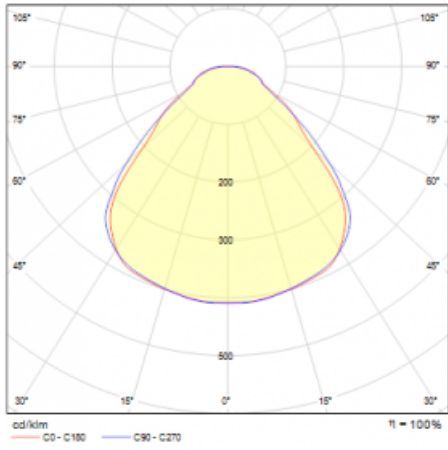

Rozměry \varnothing 630 mm \times 24 mm

Světelný zdroj LED MODUL

Druh optiky Opálový difusor

Světelný tok* 7450 lm

Teplota chromatičnosti 3000 K teplá bílá

Měrný výkon 137 lm/W

MacAdam zdroje 3

Index podání barev 80

UGR max. X=4H 21.4
Y=8H, $\rho=70,50,20$

Příkon svítidla* 54.2 W

Zapojení svítidla ON/OFF + 3h nouze

Elektrické napětí 220-240V

Frekvence 50/60Hz

 **CE** IP 40

* \pm 10 %

Křivka