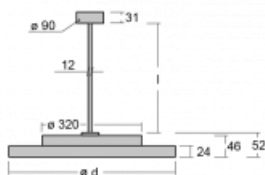

Svítidlo

Rundo 24

290-261K-10GIM3/830, B +
00-00384-1000/RUN, B

Kruhová svítidla s hliníkovým profilem nabízíme o výšce 24 mm. Svítidla Rundo24 vynikají výborným měrným výkonem až 145 lm/W a dokáží dodat prostoru lehkost a působivost. Svítidla jsou závěsná či odsazená, s přímým nebo přímo-nepřímým vyzařováním, které vytváří zajímavý efekt světelné aury. Kruhové svítidlo s opálovým difuzorem PMMA či mikroprismou se hodí do komerčních prostor i domácností. Svítidlo je možné vybavit pohybovým čidlem, čidlem denního osvětlení nebo technologií Bluetooth, která umožňuje snadné ovládání svítidla pomocí chytrého zařízení.

Technický výkres

Typ montáže	Závěsné
Typ vyzařování	Přímo-nepřímé
Tvar svítidla	Kruhové
Barva svítidla	Černá
Materiál	Hliník
Životnost	L80/B20 50 000 hodin
Záruka	5 let
Popis svítidla	Svítidlo závěsné
Rozměry	ø 630 mm × 24 mm
Světelný zdroj	LED MODUL
Druh optiky	Opálový difusor
Světelný tok*	7450 lm
Teplota chromatičnosti	3000 K teplá bílá
Měrný výkon	137 lm/W
MacAdam zdroje	3
Index podání barev	80
UGR max. X=4H Y=8H, ρ=70,50,20	21.4
Příkon svítidla*	54.2 W
Zapojení svítidla	ON/OFF + 3h nouze
Elektrické napětí	220-240V
Frekvence	50/60Hz