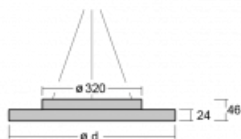

Svítidlo

Rundo 24

290-261K-10GIE/840, S +
00-00334, S

Kruhová svítidla s hliníkovým profilem nabízíme o výšce 24 mm. Svítidla Rundo24 vynikají výborným měrným výkonem až 145 lm/W a dokáží dodat prostoru lehkost a působivost. Svítidla jsou závěsná či odsazená, s přímým nebo přímo-nepřímým vyzařováním, které vytváří zajímavý efekt světelné aury. Kruhové svítidlo s opálovým difuzorem PMMA či mikroprismou se hodí do komerčních prostor i domácností. Svítidlo je možné vybavit pohybovým čidlem, čidlem denního osvětlení nebo technologií Bluetooth, která umožňuje snadné ovládání svítidla pomocí chytrého zařízení.

Technický výkres

Typ montáže	Závěsné
Typ vyzařování	Přímo-nepřímé
Tvar svítidla	Kruhové
Barva svítidla	Stříbrná
Materiál	Hliník
Životnost	L80/B20 50 000 hodin
Záruka	5 let
Popis svítidla	Svítidlo závěsné
Rozměry	ø 630 mm × 24 mm
Hmotnost	6.7 kg
Světelný zdroj	LED MODUL
Druh optiky	Opálový difusor
Světelný tok*	7420 lm
Teplota chromatičnosti	4000 K studená bílá
Měrný výkon	144 lm/W
MacAdam zdroje	3
Index podání barev	80
UGR max. X=4H Y=8H, ρ=70,50,20	21.4
Příkon svítidla*	51.6 W
Zapojení svítidla	ON/OFF
Elektrické napětí	220-240V
Frekvence	50/60Hz