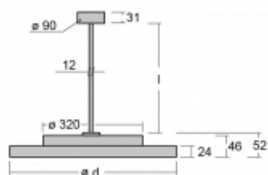

Svítidlo

Rundo 24

290-261K-10GHE/840, S +
00-00384-1000/RUN, S

Kruhová svítidla s hliníkovým profilem nabízíme o výšce 24 mm. Svítidla Rundo24 vynikají výborným měrným výkonem až 145 lm/W a dokáží dodat prostoru lehkost a působivost. Svítidla jsou závěsná či odsazená, s přímým nebo přímo-nepřímým vyzařováním, které vytváří zajímavý efekt světelné aury. Kruhové svítidlo s opálovým difuzorem PMMA či mikroprismou se hodí do komerčních prostor i domácností. Svítidlo je možné vybavit pohybovým čidlem, čidlem denního osvětlení nebo technologií Bluetooth, která umožňuje snadné ovládání svítidla pomocí chytrého zařízení.

Technický výkres

Typ montáže	Závěsné
Typ vyzařování	Přímo-nepřímé
Tvar svítidla	Kruhové
Barva svítidla	Stříbrná
Materiál	Hliník
Životnost	L80/B20 50 000 hodin
Záruka	5 let
Popis svítidla	Svítidlo závěsné
Rozměry	ø 630 mm × 24 mm
Hmotnost	6.7 kg
Světelný zdroj	LED MODUL
Druh optiky	Opálový difusor
Světelný tok*	4990 lm
Teplota chromatičnosti	4000 K studená bílá
Měrný výkon	147 lm/W
MacAdam zdroje	3
Index podání barev	80
UGR max. X=4H Y=8H, ρ=70,50,20	20
Příkon svítidla*	33.9 W
Zapojení svítidla	ON/OFF
Elektrické napětí	220-240V
Frekvence	50/60Hz