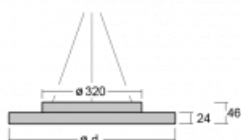

# Rundo 24

290-261K-10GGM3/840, W +  
00-00334, W

Kruhová svítidla s hliníkovým profilem nabízíme o výšce 24 mm. Svítidla Rundo24 vynikají výborným měrným výkonem až 145 lm/W a dokáží dodat prostoru lehkost a působivost. Svítidla jsou závěsná či odsazená, s přímým nebo přímo-nepřímým vyzařováním, které vytváří zajímavý efekt světelné aury. Kruhové svítidlo s opálovým difuzorem PMMA či mikroprismou se hodí do komerčních prostor i domácností. Svítidlo je možné vybavit pohybovým čidlem, čidlem denního osvětlení nebo technologií Bluetooth, která umožňuje snadné ovládání svítidla pomocí chytrého zařízení.

**Technický výkres**

Typ montáže	Závěsné
Typ vyzařování	Přímo-nepřímé
Tvar svítidla	Kruhové
Barva svítidla	Bílá
Materiál	Hliník
Životnost	L80/B20 50 000 hodin
Záruka	2 roky
Popis svítidla	Svítidlo závěsné
Rozměry	ø 630 mm × 24 mm
Světelný zdroj	LED MODUL
Druh optiky	Opálový difusor
Světelný tok*	3600 lm
Teplota chromatičnosti	4000 K studená bílá
Měrný výkon	150 lm/W
MacAdam zdroje	3
Index podání barev	80
UGR max. X=4H Y=8H, ρ=70,50,20	18.8
Příkon svítidla*	24 W
Zapojení svítidla	ON/OFF + 3h nouze
Elektrické napětí	220-240V
Frekvence	50/60Hz