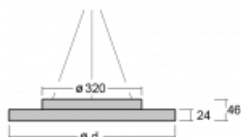

Svítidlo

Rundo 24

290-261K-10GGM3/840, S +
00-00334, S

Kruhová svítidla s hliníkovým profilem nabízíme o výšce 24 mm. Svítidla Rundo24 vynikají výborným měrným výkonem až 145 lm/W a dokáží dodat prostoru lehkost a působivost. Svítidla jsou závěsná či odsazená, s přímým nebo přímo-nepřímým vyzařováním, které vytváří zajímavý efekt světelné aury. Kruhové svítidlo s opálovým difuzorem PMMA či mikroprismou se hodí do komerčních prostor i domácností. Svítidlo je možné vybavit pohybovým čidlem, čidlem denního osvětlení nebo technologií Bluetooth, která umožňuje snadné ovládání svítidla pomocí chytrého zařízení.

Technický výkres

Typ montáže	Závěsné
Typ vyzařování	Přímo-nepřímé
Tvar svítidla	Kruhové
Barva svítidla	Stříbrná
Materiál	Hliník
Životnost	L80/B20 50 000 hodin
Záruka	2 roky
Popis svítidla	Svítidlo závěsné
Rozměry	ø 630 mm × 24 mm
Světelný zdroj	LED MODUL
Druh optiky	Opálový difusor
Světelný tok*	3600 lm
Teplota chromatičnosti	4000 K studená bílá
Měrný výkon	150 lm/W
MacAdam zdroje	3
Index podání barev	80
UGR max. X=4H Y=8H, ρ=70,50,20	18.8
Příkon svítidla*	24 W
Zapojení svítidla	ON/OFF + 3h nouze
Elektrické napětí	220-240V
Frekvence	50/60Hz