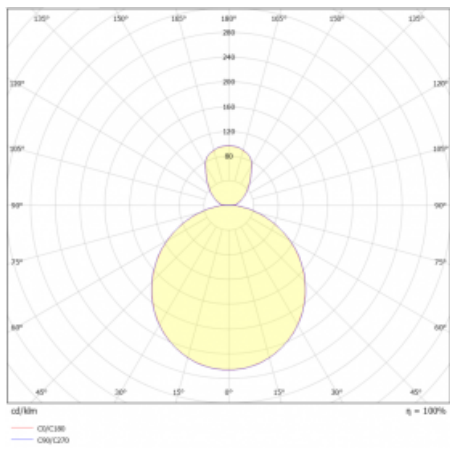

Svítidlo

Rundo 24

 290-261K-10GGM3/840, B +
00-00334, B

Kruhová svítidla s hliníkovým profilem nabízíme o výšce 24 mm. Svítidla Rundo24 vynikají výborným měrným výkonem až 145 lm/W a dokáží dodat prostoru lehkost a působivost. Svítidla jsou závěsná či odsazená, s přímým nebo přímo-nepřímým vyzařováním, které vytváří zajímavý efekt světelné aury. Kruhové svítidlo s opálovým difuzorem PMMA či mikroprismou se hodí do komerčních prostor i domácností. Svítidlo je možné vybavit pohybovým čidlem, čidlem denního osvětlení nebo technologií Bluetooth, která umožňuje snadné ovládání svítidla pomocí chytrého zařízení.

Technický výkres

Typ montáže	Závěsné
Typ vyzařování	Přímo-nepřímé
Tvar svítidla	Kruhové
Barva svítidla	Černá
Materiál	Hliník
Životnost	L80/B20 50 000 hodin
Záruka	2 roky
Popis svítidla	Svítidlo závěsné
Rozměry	ø 630 mm × 24 mm
Světelný zdroj	LED MODUL
Druh optiky	Opálový difusor
Světelný tok*	3600 lm
Teplota chromatičnosti	4000 K studená bílá
Měrný výkon	150 lm/W
MacAdam zdroje	3
Index podání barev	80
UGR max. X=4H Y=8H, ρ=70,50,20	18.8
Příkon svítidla*	24 W
Zapojení svítidla	ON/OFF + 3h nouze
Elektrické napětí	220-240V
Frekvence	50/60Hz

IP 40

*±10 %

Křivka

Ke stažení[Montážní návod](#)[Fotografie](#)