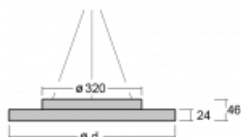

# Rundo 24

290-261K-10GGE/830, W +  
00-00334, W

Kruhová svítidla s hliníkovým profilem nabízíme o výšce 24 mm. Svítidla Rundo24 vynikají výborným měrným výkonem až 145 lm/W a dokáží dodat prostoru lehkost a působivost. Svítidla jsou závěsná či odsazená, s přímým nebo přímo-nepřímým vyzařováním, které vytváří zajímavý efekt světelné aury. Kruhové svítidlo s opálovým difuzorem PMMA či mikroprismou se hodí do komerčních prostor i domácností. Svítidlo je možné vybavit pohybovým čidlem, čidlem denního osvětlení nebo technologií Bluetooth, která umožňuje snadné ovládání svítidla pomocí chytrého zařízení.

**Technický výkres**

Typ montáže	Závěsné
Typ vyzařování	Přímo-nepřímé
Tvar svítidla	Kruhové
Barva svítidla	Bílá
Materiál	Hliník
Životnost	L80/B20 50 000 hodin
Záruka	5 let
Popis svítidla	Svítidlo závěsné
Rozměry	ø 630 mm × 24 mm
Hmotnost	6.5 kg
Světelný zdroj	LED MODUL
Druh optiky	Opálový difusor
Světelný tok*	3630 lm
Teplota chromatičnosti	3000 K teplá bílá
Měrný výkon	144 lm/W
MacAdam zdroje	3
Index podání barev	80
UGR max. X=4H Y=8H, ρ=70,50,20	18.9
Příkon svítidla*	25.2 W
Zapojení svítidla	ON/OFF
Elektrické napětí	220-240V
Frekvence	50/60Hz