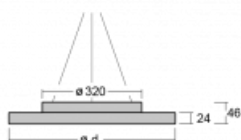

Svítidlo

Rundo 24

290-261K-10GGD/840, W +
00-00334, W

Kruhová svítidla s hliníkovým profilem nabízíme o výšce 24 mm. Svítidla Rundo24 vynikají výborným měrným výkonem až 145 lm/W a dokáží dodat prostoru lehkost a působivost. Svítidla jsou závěsná či odsazená, s přímým nebo přímo-nepřímým vyzařováním, které vytváří zajímavý efekt světelné aury. Kruhové svítidlo s opálovým difuzorem PMMA či mikroprismou se hodí do komerčních prostor i domácností. Svítidlo je možné vybavit pohybovým čidlem, čidlem denního osvětlení nebo technologií Bluetooth, která umožňuje snadné ovládání svítidla pomocí chytrého zařízení.

Technický výkres

Typ montáže	Závěsné
Typ vyzařování	Přímo-nepřímé
Tvar svítidla	Kruhové
Barva svítidla	Bílá
Materiál	Hliník
Životnost	L80/B20 50 000 hodin
Záruka	5 let
Popis svítidla	Svítidlo závěsné
Rozměry	ø 630 mm × 24 mm
Hmotnost	6.6 kg
Světelný zdroj	LED MODUL
Druh optiky	Opálový difusor
Světelný tok*	3600 lm
Teplota chromatičnosti	4000 K studená bílá
Měrný výkon	150 lm/W
MacAdam zdroje	3
Index podání barev	80
UGR max. X=4H Y=8H, ρ=70,50,20	18.8
Příkon svítidla*	24 W
Zapojení svítidla	DALI
Elektrické napětí	220-240V
Frekvence	50/60Hz