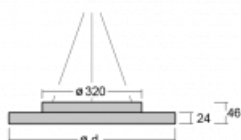

Svítidlo

Rundo 24

290-261K-10GGD/830, W +
00-00334, W

Kruhová svítidla s hliníkovým profilem nabízíme o výšce 24 mm. Svítidla Rundo24 vynikají výborným měrným výkonem až 145 lm/W a dokáží dodat prostoru lehkost a působivost. Svítidla jsou závěsná či odsazená, s přímým nebo přímo-nepřímým vyzařováním, které vytváří zajímavý efekt světelné aury. Kruhové svítidlo s opálovým difuzorem PMMA či mikroprismou se hodí do komerčních prostor i domácností. Svítidlo je možné vybavit pohybovým čidlem, čidlem denního osvětlení nebo technologií Bluetooth, která umožňuje snadné ovládání svítidla pomocí chytrého zařízení.

Technický výkres

Typ montáže	Závěsné
Typ vyzařování	Přímo-nepřímé
Tvar svítidla	Kruhové
Barva svítidla	Bílá
Materiál	Hliník
Životnost	L80/B20 50 000 hodin
Záruka	5 let
Popis svítidla	Svítidlo závěsné
Rozměry	ø 630 mm × 24 mm
Hmotnost	6.7 kg
Světelný zdroj	LED MODUL
Druh optiky	Opálový difusor
Světelný tok*	3630 lm
Teplota chromatičnosti	3000 K teplá bílá
Měrný výkon	144 lm/W
MacAdam zdroje	3
Index podání barev	80
UGR max. X=4H Y=8H, ρ=70,50,20	18.9
Příkon svítidla*	25.2 W
Zapojení svítidla	DALI
Elektrické napětí	220-240V
Frekvence	50/60Hz