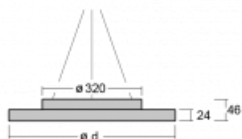

Svítidlo

Rundo 24

290-261K-10GGD/830, S +
00-00334, S

Kruhová svítidla s hliníkovým profilem nabízíme o výšce 24 mm. Svítidla Rundo24 vynikají výborným měrným výkonem až 145 lm/W a dokáží dodat prostoru lehkost a působivost. Svítidla jsou závěsná či odsazená, s přímým nebo přímo-nepřímým vyzařováním, které vytváří zajímavý efekt světelné aury. Kruhové svítidlo s opálovým difuzorem PMMA či mikroprismou se hodí do komerčních prostor i domácností. Svítidlo je možné vybavit pohybovým čidlem, čidlem denního osvětlení nebo technologií Bluetooth, která umožňuje snadné ovládání svítidla pomocí chytrého zařízení.

Technický výkres

Typ montáže	Závěsné
Typ vyzařování	Přímo-nepřímé
Tvar svítidla	Kruhové
Barva svítidla	Stříbrná
Materiál	Hliník
Životnost	L80/B20 50 000 hodin
Záruka	5 let
Popis svítidla	Svítidlo závěsné
Rozměry	ø 630 mm × 24 mm
Hmotnost	6.7 kg
Světelný zdroj	LED MODUL
Druh optiky	Opálový difusor
Světelný tok*	3630 lm
Teplota chromatičnosti	3000 K teplá bílá
Měrný výkon	144 lm/W
MacAdam zdroje	3
Index podání barev	80
UGR max. X=4H Y=8H, ρ=70,50,20	18.9
Příkon svítidla*	25.2 W
Zapojení svítidla	DALI
Elektrické napětí	220-240V
Frekvence	50/60Hz