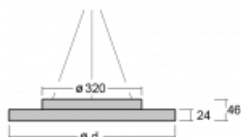

Technický výkres

Typ montáže	Závěsné
Typ vyzařování	Přímo-nepřímé
Tvar svítidla	Kruhové
Barva svítidla	Stříbrná
Materiál	Hliník
Životnost	L80/B20 50 000 hodin
Záruka	2 roky
Popis svítidla	Svítidlo závěsné

Rozměry	ø 630 mm × 24 mm
Světelný zdroj	LED MODUL

Druh optiky	Opálový difusor

Světelný tok*	2550 lm

Teplota chromatičnosti	4000 K studená bílá

Měrný výkon	150 lm/W

MacAdam zdroje	3

Index podání barev	80

UGR max. X=4H Y=8H, ρ=70,50,20	17.6

Příkon svítidla*	17 W

Zapojení svítidla	ON/OFF + 3h nouze

Elektrické napětí	220-240V

Frekvence	50/60Hz

⊥ CE IP 40

*±10 %