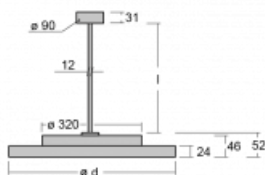

# Rundo 24

290-261K-10GEM3/840, B +  
00-00384-1000/RUN, B

Kruhová svítidla s hliníkovým profilem nabízíme o výšce 24 mm. Svítidla Rundo24 vynikají výborným měrným výkonem až 145 lm/W a dokáží dodat prostoru lehkost a působivost. Svítidla jsou závěsná či odsazená, s přímým nebo přímo-nepřímým vyzařováním, které vytváří zajímavý efekt světelné aury. Kruhové svítidlo s opálovým difuzorem PMMA či mikroprismou se hodí do komerčních prostor i domácností. Svítidlo je možné vybavit pohybovým čidlem, čidlem denního osvětlení nebo technologií Bluetooth, která umožňuje snadné ovládání svítidla pomocí chytrého zařízení.

## Technický výkres

Typ montáže	Závěsné
Typ vyzařování	Přímo-nepřímé
Tvar svítidla	Kruhové
Barva svítidla	Černá
Materiál	Hliník
Životnost	L80/B20 50 000 hodin
Záruka	5 let
Popis svítidla	Svítidlo závěsné
Rozměry	ø 630 mm × 24 mm
Světelný zdroj	LED MODUL
Druh optiky	Opálový difusor
Světelný tok*	2550 lm
Teplota chromatičnosti	4000 K studená bílá
Měrný výkon	150 lm/W
MacAdam zdroje	3
Index podání barev	80
UGR max. X=4H Y=8H, ρ=70,50,20	17.6
Příkon svítidla*	17 W
Zapojení svítidla	ON/OFF + 3h nouze
Elektrické napětí	220-240V
Frekvence	50/60Hz