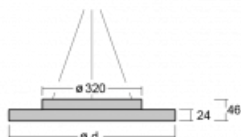

# Rundo 24

290-261K-10GEM3/840, B +  
00-00334, B

Kruhová svítidla s hliníkovým profilem nabízíme o výšce 24 mm. Svítidla Rundo24 vynikají výborným měrným výkonem až 145 lm/W a dokáží dodat prostoru lehkost a působivost. Svítidla jsou závěsná či odsazená, s přímým nebo přímo-nepřímým vyzařováním, které vytváří zajímavý efekt světelné aury. Kruhové svítidlo s opálovým difuzorem PMMA či mikroprismou se hodí do komerčních prostor i domácností. Svítidlo je možné vybavit pohybovým čidlem, čidlem denního osvětlení nebo technologií Bluetooth, která umožňuje snadné ovládání svítidla pomocí chytrého zařízení.

## Technický výkres

Typ montáže	Závěsné
Typ vyzařování	Přímo-nepřímé
Tvar svítidla	Kruhové
Barva svítidla	Černá
Materiál	Hliník
Životnost	L80/B20 50 000 hodin
Záruka	2 roky
Popis svítidla	Svítidlo závěsné
Rozměry	ø 630 mm × 24 mm
Světelný zdroj	LED MODUL
Druh optiky	Opálový difusor
Světelný tok*	2550 lm
Teplota chromatičnosti	4000 K studená bílá
Měrný výkon	150 lm/W
MacAdam zdroje	3
Index podání barev	80
UGR max. X=4H Y=8H, ρ=70,50,20	17.6
Příkon svítidla*	17 W
Zapojení svítidla	ON/OFF + 3h nouze
Elektrické napětí	220-240V
Frekvence	50/60Hz