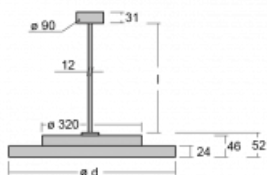

Svítidlo

Rundo 24

290-261K-10GEM3/830, S +
00-00384-1000/RUN, S

Kruhová svítidla s hliníkovým profilem nabízíme o výšce 24 mm. Svítidla Rundo24 vynikají výborným měrným výkonem až 145 lm/W a dokáží dodat prostoru lehkost a působivost. Svítidla jsou závěsná či odsazená, s přímým nebo přímo-nepřímým vyzařováním, které vytváří zajímavý efekt světelné aury. Kruhové svítidlo s opálovým difuzorem PMMA či mikroprismou se hodí do komerčních prostor i domácností. Svítidlo je možné vybavit pohybovým čidlem, čidlem denního osvětlení nebo technologií Bluetooth, která umožňuje snadné ovládání svítidla pomocí chytrého zařízení.

Technický výkres

Typ montáže	Závěsné
Typ vyzařování	Přímo-nepřímé
Tvar svítidla	Kruhové
Barva svítidla	Stříbrná
Materiál	Hliník
Životnost	L80/B20 50 000 hodin
Záruka	5 let
Popis svítidla	Svítidlo závěsné
Rozměry	ø 630 mm × 24 mm
Světelný zdroj	LED MODUL
Druh optiky	Opálový difusor
Světelný tok*	2620 lm
Teplota chromatičnosti	3000 K teplá bílá
Měrný výkon	144 lm/W
MacAdam zdroje	3
Index podání barev	80
UGR max. X=4H Y=8H, ρ=70,50,20	17.7
Příkon svítidla*	18.2 W
Zapojení svítidla	ON/OFF + 3h nouze
Elektrické napětí	220-240V
Frekvence	50/60Hz