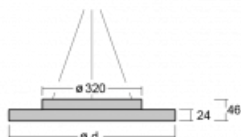

Svítidlo

Rundo 24

290-261K-10GED/840, B +
00-00334, B

Kruhová svítidla s hliníkovým profilem nabízíme o výšce 24 mm. Svítidla Rundo24 vynikají výborným měrným výkonem až 145 lm/W a dokáží dodat prostoru lehkost a působivost. Svítidla jsou závěsná či odsazená, s přímým nebo přímo-nepřímým vyzařováním, které vytváří zajímavý efekt světelné aury. Kruhové svítidlo s opálovým difuzorem PMMA či mikroprismou se hodí do komerčních prostor i domácností. Svítidlo je možné vybavit pohybovým čidlem, čidlem denního osvětlení nebo technologií Bluetooth, která umožňuje snadné ovládání svítidla pomocí chytrého zařízení.

Technický výkres

Typ montáže	Závěsné
Typ vyzařování	Přímo-nepřímé
Tvar svítidla	Kruhové
Barva svítidla	Černá
Materiál	Hliník
Životnost	L80/B20 50 000 hodin
Záruka	5 let
Popis svítidla	Svítidlo závěsné
Rozměry	ø 630 mm × 24 mm
Světelný zdroj	LED MODUL
Druh optiky	Opálový difusor
Světelný tok*	2550 lm
Teplota chromatičnosti	4000 K studená bílá
Měrný výkon	150 lm/W
MacAdam zdroje	3
Index podání barev	80
UGR max. X=4H Y=8H, ρ=70,50,20	17.6
Příkon svítidla*	17 W
Zapojení svítidla	DALI
Elektrické napětí	220-240V
Frekvence	50/60Hz