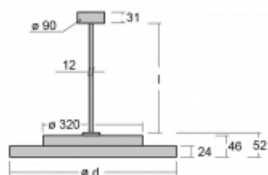

Svítidlo

Rundo 24

290-261K-10GED/830, W +
00-00384-1000/RUN, W

Kruhová svítidla s hliníkovým profilem nabízíme o výšce 24 mm. Svítidla Rundo24 vynikají výborným měrným výkonem až 145 lm/W a dokáží dodat prostoru lehkost a působivost. Svítidla jsou závěsná či odsazená, s přímým nebo přímo-nepřímým vyzařováním, které vytváří zajímavý efekt světelné aury. Kruhové svítidlo s opálovým difuzorem PMMA či mikroprismou se hodí do komerčních prostor i domácností. Svítidlo je možné vybavit pohybovým čidlem, čidlem denního osvětlení nebo technologií Bluetooth, která umožňuje snadné ovládání svítidla pomocí chytrého zařízení.

Technický výkres

Typ montáže	Závěsné
Typ vyzařování	Přímo-nepřímé
Tvar svítidla	Kruhové
Barva svítidla	Bílá
Materiál	Hliník
Životnost	L80/B20 50 000 hodin
Záruka	5 let
Popis svítidla	Svítidlo závěsné
Rozměry	ø 630 mm × 24 mm
Hmotnost	6.6 kg
Světelný zdroj	LED MODUL
Druh optiky	Opálový difusor
Světelný tok*	2620 lm
Teplota chromatičnosti	3000 K teplá bílá
Měrný výkon	144 lm/W
MacAdam zdroje	3
Index podání barev	80
UGR max. X=4H Y=8H, ρ=70,50,20	17.7
Příkon svítidla*	18.2 W
Zapojení svítidla	DALI
Elektrické napětí	220-240V
Frekvence	50/60Hz