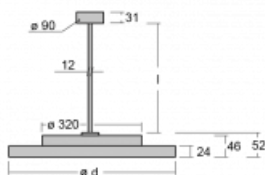

Svítidlo

Rundo 24

290-261I-10GIM3/830, W +
00-00384-1000/RUN, W

Kruhová svítidla s hliníkovým profilem nabízíme o výšce 24 mm. Svítidla Rundo24 vynikají výborným měrným výkonem až 145 lm/W a dokáží dodat prostoru lehkost a působivost. Svítidla jsou závěsná či odsazená, s přímým nebo přímo-nepřímým vyzařováním, které vytváří zajímavý efekt světelné aury. Kruhové svítidlo s opálovým difuzorem PMMA či mikroprismou se hodí do komerčních prostor i domácností. Svítidlo je možné vybavit pohybovým čidlem, čidlem denního osvětlení nebo technologií Bluetooth, která umožňuje snadné ovládání svítidla pomocí chytrého zařízení.

Technický výkres

Typ montáže	Závěsné
Typ vyzařování	Přímo-nepřímé
Tvar svítidla	Kruhové
Barva svítidla	Bílá
Materiál	Hliník
Životnost	L80/B20 50 000 hodin
Záruka	5 let
Popis svítidla	Svítidlo závěsné
Rozměry	ø 630 mm × 24 mm
Světelný zdroj	LED MODUL
Druh optiky	Mikroprisma
Světelný tok*	7490 lm
Teplota chromatičnosti	3000 K teplá bílá
Měrný výkon	145 lm/W
MacAdam zdroje	3
Index podání barev	80
UGR max. X=4H Y=8H, ρ=70,50,20	18.2
Příkon svítidla*	51.6 W
Zapojení svítidla	ON/OFF + 3h nouze
Elektrické napětí	220-240V
Frekvence	50/60Hz