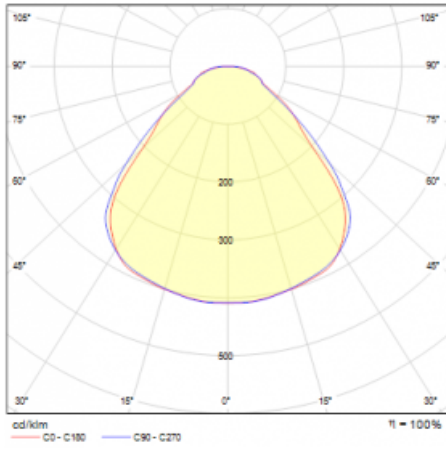

Rozměry	ø 630 mm × 24 mm
Světelný zdroj	LED MODUL

Druh optiky	Mikroprisma
-------------	-------------

Světelný tok*	7440 lm
---------------	---------

Teplota chromatičnosti	4000 K studená bílá
------------------------	---------------------

Měrný výkon	152 lm/W
-------------	----------

MacAdam zdroje	3
----------------	---

Index podání barev	80
--------------------	----

UGR max. X=4H Y=8H, ρ=70,50,20	18.2
-----------------------------------	------

*±10 %

Křivka

Ke stažení[Montážní návod](#)[Fotografie](#)