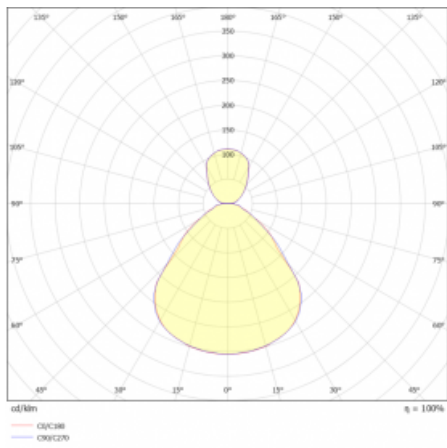

Měrný výkon	145 lm/W
-------------	----------

MacAdam zdroje	3
----------------	---

Index podání barev	80
--------------------	----

UGR max. X=4H Y=8H, ρ=70,50,20	18.2
-----------------------------------	------

*±10 %

Křivka

Ke stažení[Montážní návod](#)[Fotografie](#)