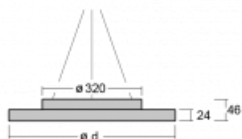

# Rundo 24

 290-261I-10GHM3/830, S +  
00-00334, S

Kruhová svítidla s hliníkovým profilem nabízíme o výšce 24 mm. Svítidla Rundo24 vynikají výborným měrným výkonem až 145 lm/W a dokáží dodat prostoru lehkost a působivost. Svítidla jsou závěsná či odsazená, s přímým nebo přímo-nepřímým vyzařováním, které vytváří zajímavý efekt světelné aury. Kruhové svítidlo s opálovým difuzorem PMMA či mikroprismou se hodí do komerčních prostor i domácností. Svítidlo je možné vybavit pohybovým čidlem, čidlem denního osvětlení nebo technologií Bluetooth, která umožňuje snadné ovládání svítidla pomocí chytrého zařízení.

**Technický výkres**

Typ montáže	Závěsné
Typ vyzařování	Přímo-nepřímé
Tvar svítidla	Kruhové
Barva svítidla	Stříbrná
Materiál	Hliník
Životnost	L80/B20 50 000 hodin
Záruka	2 roky
Popis svítidla	Svítidlo závěsné
Rozměry	ø 630 mm × 24 mm
Světelný zdroj	LED MODUL
Druh optiky	Mikroprisma, Opálový difusor
Světelný tok*	5040 lm
Teplota chromatičnosti	3000 K teplá bílá
Měrný výkon	149 lm/W
MacAdam zdroje	3
Index podání barev	80
UGR max. X=4H Y=8H, ρ=70,50,20	16.8
Příkon svítidla*	33.9 W
Zapojení svítidla	ON/OFF + 3h nouze
Elektrické napětí	220-240V
Frekvence	50/60Hz