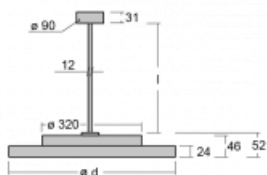

# Rundo 24

290-261I-10GHE/840, S +  
00-00384-1000/RUN, S

Kruhová svítidla s hliníkovým profilem nabízíme o výšce 24 mm. Svítidla Rundo24 vynikají výborným měrným výkonem až 145 lm/W a dokáží dodat prostoru lehkost a působivost. Svítidla jsou závěsná či odsazená, s přímým nebo přímo-nepřímým vyzařováním, které vytváří zajímavý efekt světelné aury. Kruhové svítidlo s opálovým difuzorem PMMA či mikroprismou se hodí do komerčních prostor i domácností. Svítidlo je možné vybavit pohybovým čidlem, čidlem denního osvětlení nebo technologií Bluetooth, která umožňuje snadné ovládání svítidla pomocí chytrého zařízení.

**Technický výkres**

Typ montáže	Závěsné
Typ vyzařování	Přímo-nepřímé
Tvar svítidla	Kruhové
Barva svítidla	Stříbrná
Materiál	Hliník
Životnost	L80/B20 50 000 hodin
Záruka	5 let
Popis svítidla	Svítidlo závěsné
Rozměry	$\varnothing$ 630 mm × 24 mm
Hmotnost	6.8 kg
Světelný zdroj	LED MODUL
Druh optiky	Mikroprisma
Světelný tok*	5250 lm
Teplota chromatičnosti	4000 K studená bílá
Měrný výkon	155 lm/W
MacAdam zdroje	3
Index podání barev	80
UGR max. X=4H Y=8H, $\rho=70,50,20$	17
Příkon svítidla*	33.9 W
Zapojení svítidla	ON/OFF
Elektrické napětí	220-240V
Frekvence	50/60Hz