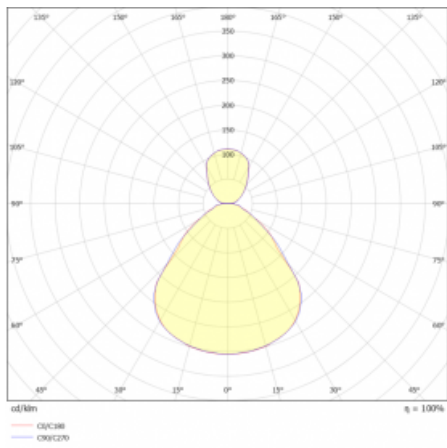

Měrný výkon	155 lm/W
-------------	----------

MacAdam zdroje	3
----------------	---

Index podání barev	80
--------------------	----

UGR max. X=4H Y=8H, ρ=70,50,20	17
-----------------------------------	----

*±10 %

Křivka

Ke stažení[Montážní návod](#)[Fotografie](#)