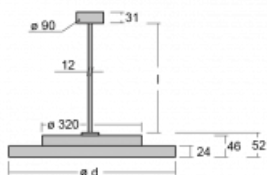

Svítidlo

Rundo 24

290-261I-10GGM3/840, S +
00-00384-1000/RUN, S

Kruhová svítidla s hliníkovým profilem nabízíme o výšce 24 mm. Svítidla Rundo24 vynikají výborným měrným výkonem až 145 lm/W a dokáží dodat prostoru lehkost a působivost. Svítidla jsou závěsná či odsazená, s přímým nebo přímo-nepřímým vyzařováním, které vytváří zajímavý efekt světelné aury. Kruhové svítidlo s opálovým difuzorem PMMA či mikroprismou se hodí do komerčních prostor i domácností. Svítidlo je možné vybavit pohybovým čidlem, čidlem denního osvětlení nebo technologií Bluetooth, která umožňuje snadné ovládání svítidla pomocí chytrého zařízení.

Technický výkres

Typ montáže	Závěsné
Typ vyzařování	Přímo-nepřímé
Tvar svítidla	Kruhové
Barva svítidla	Stříbrná
Materiál	Hliník
Životnost	L80/B20 50 000 hodin
Záruka	5 let
Popis svítidla	Svítidlo závěsné
Rozměry	ø 630 mm × 24 mm
Světelný zdroj	LED MODUL
Druh optiky	Mikroprisma
Světelný tok*	3600 lm
Teplota chromatičnosti	4000 K studená bílá
Měrný výkon	158 lm/W
MacAdam zdroje	3
Index podání barev	80
UGR max. X=4H Y=8H, ρ=70,50,20	15.6
Příkon svítidla*	22.8 W
Zapojení svítidla	ON/OFF + 3h nouze
Elektrické napětí	220-240V
Frekvence	50/60Hz