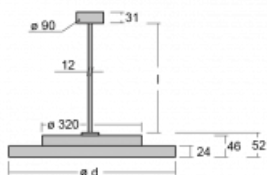

Svítidlo

Rundo 24

290-261I-10GGM3/840, B +
00-00384-1000/RUN, B

Kruhová svítidla s hliníkovým profilem nabízíme o výšce 24 mm. Svítidla Rundo24 vynikají výborným měrným výkonem až 145 lm/W a dokáží dodat prostoru lehkost a působivost. Svítidla jsou závěsná či odsazená, s přímým nebo přímo-nepřímým vyzařováním, které vytváří zajímavý efekt světelné aury. Kruhové svítidlo s opálovým difuzorem PMMA či mikroprismou se hodí do komerčních prostor i domácností. Svítidlo je možné vybavit pohybovým čidlem, čidlem denního osvětlení nebo technologií Bluetooth, která umožňuje snadné ovládání svítidla pomocí chytrého zařízení.

Technický výkres

Typ montáže	Závěsné
Typ vyzařování	Přímo-nepřímé
Tvar svítidla	Kruhové
Barva svítidla	Černá
Materiál	Hliník
Životnost	L80/B20 50 000 hodin
Záruka	5 let
Popis svítidla	Svítidlo závěsné
Rozměry	ø 630 mm × 24 mm
Světelný zdroj	LED MODUL
Druh optiky	Mikroprisma
Světelný tok*	3600 lm
Teplota chromatičnosti	4000 K studená bílá
Měrný výkon	158 lm/W
MacAdam zdroje	3
Index podání barev	80
UGR max. X=4H Y=8H, ρ=70,50,20	15.6
Příkon svítidla*	22.8 W
Zapojení svítidla	ON/OFF + 3h nouze
Elektrické napětí	220-240V
Frekvence	50/60Hz