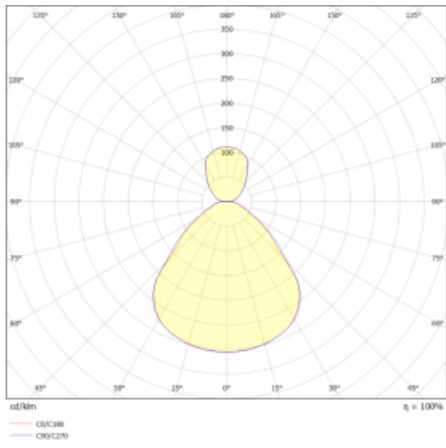

Svítidlo

Rundo 24

 290-261I-10GGM3/830, W +
00-00334, W

Kruhová svítidla s hliníkovým profilem nabízíme o výšce 24 mm. Svítidla Rundo24 vynikají výborným měrným výkonem až 145 lm/W a dokáží dodat prostoru lehkost a působivost. Svítidla jsou závěsná či odsazená, s přímým nebo přímo-nepřímým vyzařováním, které vytváří zajímavý efekt světelné aury. Kruhové svítidlo s opálovým difuzorem PMMA či mikroprismou se hodí do komerčních prostor i domácností. Svítidlo je možné vybavit pohybovým čidlem, čidlem denního osvětlení nebo technologií Bluetooth, která umožňuje snadné ovládání svítidla pomocí chytrého zařízení.

Technický výkres

Typ montáže	Závěsné
Typ vyzařování	Přímo-nepřímé
Tvar svítidla	Kruhové
Barva svítidla	Bílá
Materiál	Hliník
Životnost	L80/B20 50 000 hodin
Záruka	2 roky
Popis svítidla	Svítidlo závěsné
Rozměry	ø 630 mm × 24 mm
Světelný zdroj	LED MODUL
Druh optiky	Mikroprisma, Opálový difusor
Světelný tok*	3460 lm
Teplota chromatičnosti	3000 K teplá bílá
Měrný výkon	152 lm/W
MacAdam zdroje	3
Index podání barev	80
UGR max. X=4H Y=8H, ρ=70,50,20	15.5
Příkon svítidla*	22.8 W
Zapojení svítidla	ON/OFF + 3h nouze
Elektrické napětí	220-240V
Frekvence	50/60Hz

IP 40

*±10 %

Křivka

Ke stažení[Montážní návod](#)[Fotografie](#)