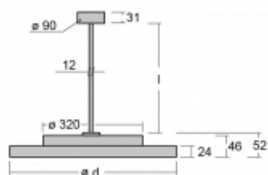

Svítidlo

Rundo 24

290-261I-10GGM3/830, B +
00-00384-1000/RUN, B

Kruhová svítidla s hliníkovým profilem nabízíme o výšce 24 mm. Svítidla Rundo24 vynikají výborným měrným výkonem až 145 lm/W a dokáží dodat prostoru lehkost a působivost. Svítidla jsou závěsná či odsazená, s přímým nebo přímo-nepřímým vyzařováním, které vytváří zajímavý efekt světelné aury. Kruhové svítidlo s opálovým difuzorem PMMA či mikroprismou se hodí do komerčních prostor i domácností. Svítidlo je možné vybavit pohybovým čidlem, čidlem denního osvětlení nebo technologií Bluetooth, která umožňuje snadné ovládání svítidla pomocí chytrého zařízení.

Technický výkres

Typ montáže	Závěsné
Typ vyzařování	Přímo-nepřímé
Tvar svítidla	Kruhové
Barva svítidla	Černá
Materiál	Hliník
Životnost	L80/B20 50 000 hodin
Záruka	5 let
Popis svítidla	Svítidlo závěsné
Rozměry	ø 630 mm × 24 mm
Světelný zdroj	LED MODUL
Druh optiky	Mikroprisma
Světelný tok*	3460 lm
Teplota chromatičnosti	3000 K teplá bílá
Měrný výkon	152 lm/W
MacAdam zdroje	3
Index podání barev	80
UGR max. X=4H Y=8H, ρ=70,50,20	15.5
Příkon svítidla*	22.8 W
Zapojení svítidla	ON/OFF + 3h nouze
Elektrické napětí	220-240V
Frekvence	50/60Hz